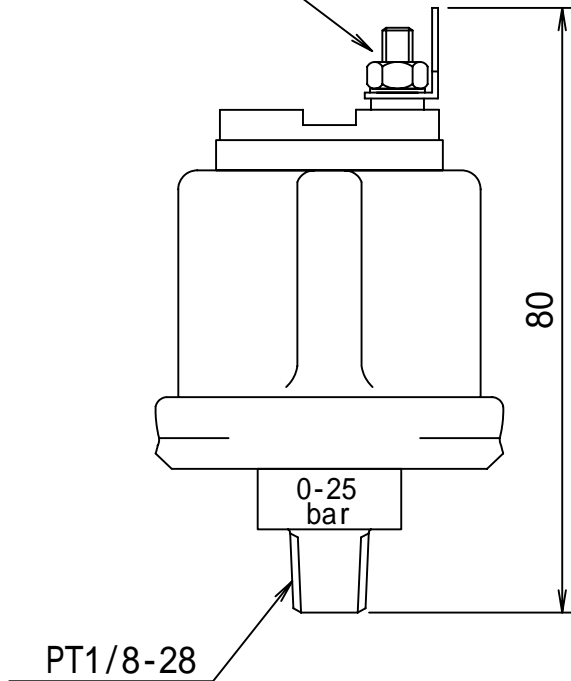

1-M4端子

特性カーブ

p/bar	R-/Ohm	R/Ohm	R+/Ohm
0	5	10	13
5	49	53	57
10	87	92	97
15	120	125	130
25	154	184	214

PT1/8-28

レンジ ; 0 ~ 25bar

一般仕様

定格電圧 ; 6V ~ 24V
 耐 圧 ; 50bar 2秒
 使用温度 ; - 25 ~ + 100
 抵抗範囲 ; 10 ~ 184
 重 量 ; 120g

阿 部

クリエ電機株式会社

CREATE ELECTRIC CO., LTD
SAGAMIHARA JAPAN

TITLE

圧力センサ 1線式

DWG. NO.

360-081-037-010-S

REV